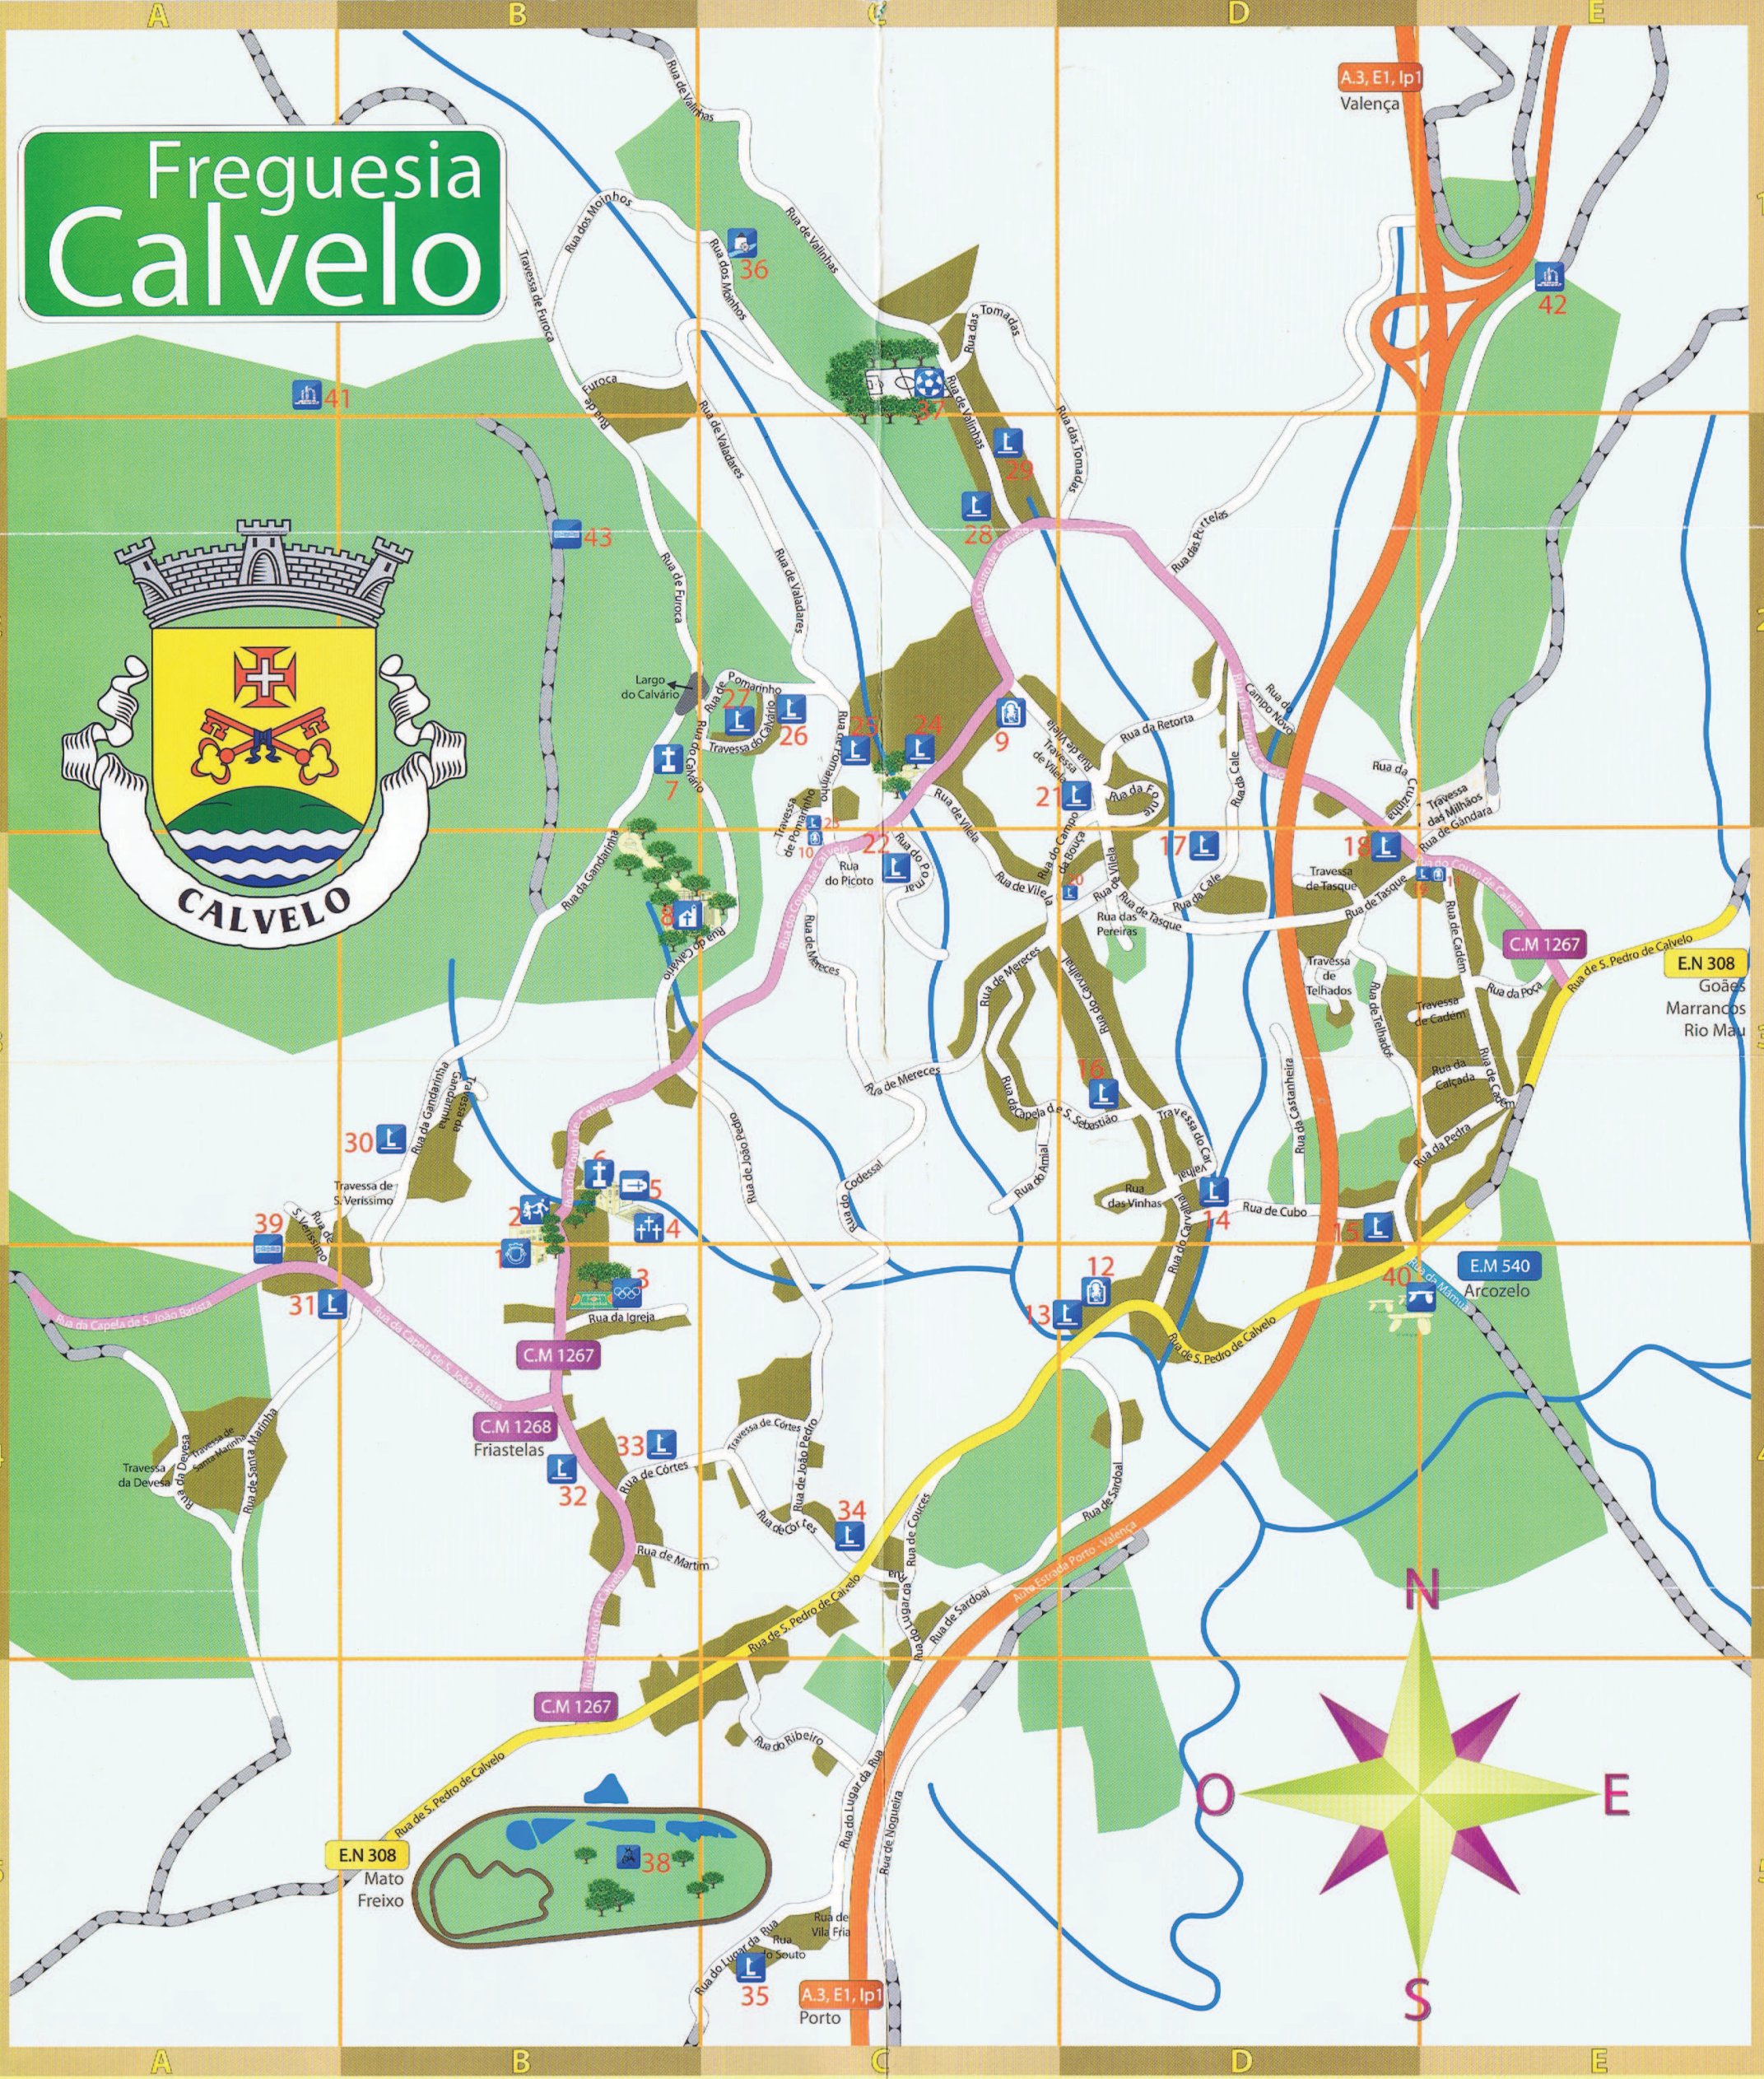

Freguesia Calvelo

Nomes Ruas e Travessas

- Rua de S. Pedro de Calvelo B5, C4, C5, D4, E3, E4
- Rua do Couto de Calvelo B3, B4, B5, C2, C3, D2, D3, E3
- Rua de Cadém E3
- Rua da Mámua D4
- Rua do Carvalho C3, D3, D4
- Rua de Gândara E2, E3
- Rua de João Pedro B3, C3, C4
- Rua de Córtes B4, B5
- Rua de Nogueira C5
- Rua da Poça E3
- Rua da Calçada E3
- Rua de Telhados D3, E3
- Rua de Cubo D3
- Rua da Devesa A4, A5
- Rua da Gandarinha B2, B3, B4
- Rua de Santa Marinha A4, A5, B4
- Rua da Capela de S. João Batista B4
- Rua de S. Veríssimo A3, A4
- Rua de Furoca B1, B2
- Rua de Martim B4, C4
- Rua de Pomarinho C2, C3
- Rua do Calvário B2, B3, C2, C3
- Rua de Valadares B1, C1, C2
- Rua de Valinhas B1, C1, C2
- Rua das Tomadas C1, D1, D2
- Rua das Portelas D2
- Rua do Campo Novo D2
- Rua da Cruzinha D2
- Rua de Tasque D3
- Rua de Couces C4
- Rua das Pereiras D3
- Rua de Vilela C2, C3, D2, D3
- Rua da Cale D2, D3
- Rua do Campo da Bouça C3, D2, D3
- Rua de Sardoal C4, D4
- Rua da Retorta D2
- Rua da Fonte D2
- Rua do Ribeiro C5
- Rua do Pomar C3
- Rua do Picoto C3

- Rua de Merces C3
- Rua do Codessal C3, C4
- Rua da Igreja B4
- Rua da Capela de S. Sebastião C3, D3
- Rua do Amial C3
- Rua das Vinhas D3
- Travessa de Cadém D3, E3
- Travessa de Telhados D3
- Travessa da Devesa A4
- Travessa de Santa Marinha A4
- Travessa de S. Veríssimo A4, B3
- Travessa da Gandarinha B3
- Travessa do Calvário C2
- Travessa de Furoca B1
- Travessa de Pomarinho C2, C3
- Travessa de Tasque D3
- Travessa de Vilela C2, D2
- Travessa de Córtes C4
- Travessa do Carvalho D3
- Largo do Calvário B2, C2